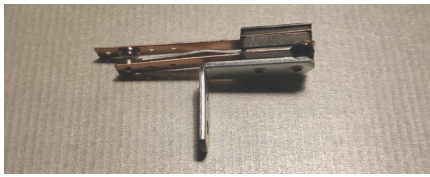

## Contact Plateau, Gottlieb, B-22225

Contact Plateau, Gottlieb, B-22225

Note : Pas noté

**Prix**

10,70 €

Montant des Taxes 1,78 €

**48 h**

[Poser une question sur ce produit](#)

Fournisseurs [Restorpinball](#)

Description du produit

- Contact Plateau
- De type puissance, pour par exemple les Slignshot, ou derrière certains couloirs
- Marque : Gottlieb
- Référence : B-22225

Lot de 1 contact