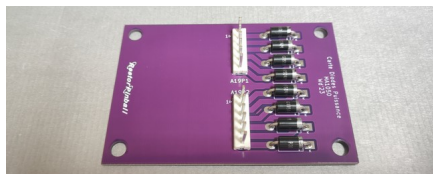

Carte de remplacement MA1050

Carte de remplacement MA1050

Note : Pas noté

Prix

19,00 €

Montant des Taxes 3,17 €

48 h

[Poser une question sur ce produit](#)

Fournisseurs [Restorpinball](#)

Description du produit

- Carte de remplacement MA1050
- Double face de haute qualité
- Piste doublées, montage en // plus de courant possible donc encore plus fiable
- Soudures faites avec une mélange d'étain, plombé, mais avec renforcement d'étain pour rendre plus rigide, plus de tenue à la température, mécaniquement plus forte.
- Comme toujours simplement à brancher (mais bon si l'autre était cramée cherchez tout de même la raison avant, sinon PLOUFFFFFF la belle bleue et vient le temps des mouchoirs)
- Comme toujours, conçue, développée, etc ... par votre serveur (bon je livre pas les repas ni fait la vaisselle au sens serveur MDR)

Lot de 1 carte