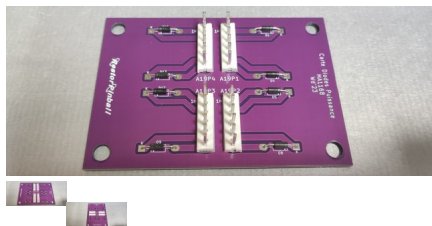

Carte de remplacement MA1168

Carte de remplacement MA1168

Note : Pas noté

Prix

17,50 €

Montant des Taxes 2,92 €

48 h

[Poser une question sur ce produit](#)

Fournisseurs [Restorpinball](#)

Description du produit

- Carte de remplacement MA1168
- Double face de haute qualité
- Piste doublées, montage en // plus de courant possible donc encore plus fiable
- Soudures faites avec une mélange d'étain, plombé, mais avec renforcement d'étain pour rendre plus rigide, plus de tenue à la température, mécaniquement plus forte.
- Comme toujours simplement à brancher (mais bon si l'autre était cramée cherchez tout de même la raison avant, sinon PLOUFFFFFF la belle bleue et vient le temps des mouchoirs)
- Comme toujours, conçue, développée, etc ... par votre serviteur (bon je livre pas les repas ni fait la vaisselle au sens serviteur MDR)

Lot de 1 carte