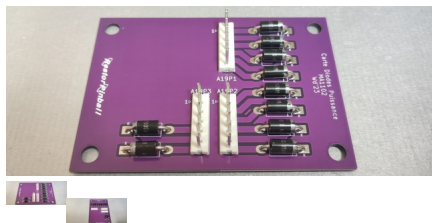

Carte de remplacement MA1102

Carte de remplacement MA1102

Note : Pas noté

Prix

19,75 €

Montant des Taxes 3,29 €

48 h

[Poser une question sur ce produit](#)

Fournisseurs [Restorpinball](#)

Description du produit

- Carte de remplacement MA1102
- Double face de haute qualité
- Piste doublées, montage en // plus de courant possible donc encore plus fiable
- Soudures faites avec une mélange d'étain, plombé, mais avec renforcement d'étain pour rendre plus rigide, plus de tenue à la température, mécaniquement plus forte.
- Comme toujours simplement à brancher (mais bon si l'autre était cramée cherchez tout de même la raison avant, sinon PLOUFFFFFF la belle bleue et vient le temps des mouchoirs)
- Comme toujours, conçue, développée, etc ... par votre serviteur (bon je livre pas les repas ni fait la vaisselle au sens serviteur MDR)