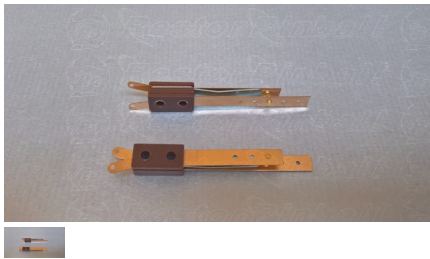

Contact Or, SW-1A-167, SW-1A-114, SW-1A-120

Contact OR, ASW 1A-114 ou ASW 1A-167 ou ASW 1A-120

Note : Pas noté

Prix

8,36 €

Montant des Taxes 1,39 €

48 h

[Poser une question sur ce produit](#)

Fournisseurs [Restorpinball](#)

Description du produit

- Contact Or
- Bally Williams ou jeux de différente marques
- Référence Williams, Bally : SW-1A-114, SW-1A-167, SW-1A-120
- Normalement OUVERT au repos, avec lame butoir (pour ajustement de l'ouverture du contact OR au repos)
- **Sans cosse** pour monte de diode
- Sans lame de rigidité

Lot de 1 pièce