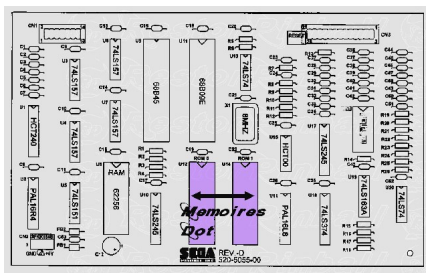

## Mémoires Afficheur Dot, The Lost World Jurassic Park

Mémoire afficheur DOT Sega Pinball The Lost World Jurassic Park

Note : Pas noté

**Prix**

16,50 €

Montant des Taxes 2,75 €

**48 h**

[Poser une question sur ce produit](#)

Fournisseurs [Restorpinball](#)

Description du produit

- Mémoire afficheur Dot
- Sega Pinball
- Jeu The Lost World Jurassic Park
- Version 2.01
- Se positionne en ROM 0