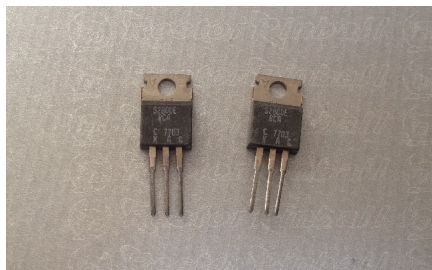

## Thyristor S2800E

Thyristor de puissance, S2800E, S600B

Note : Pas noté

**Prix**

3,50 €

Montant des Taxes 0,58 €

**48 h**

[Poser une question sur ce produit](#)

### Description du produit

- Thyristor S2800E
- 500Volts
- 10 Ampères (12 Amp si équivalent fournis)
- Remplace le S600B, le S2800 (E) est plus puissant et il y aura moins de risque de le voir casser
- Peut être remplacé par un thyristor adapté en puissance, courant, sensibilité. (autre référence possible) mais conserve les propriétés requises ici pour les cartes flippers Data East, Sega.
- Pour les cartes flippers SolidState de chez Data East, Sega

Lot de 1 pièce