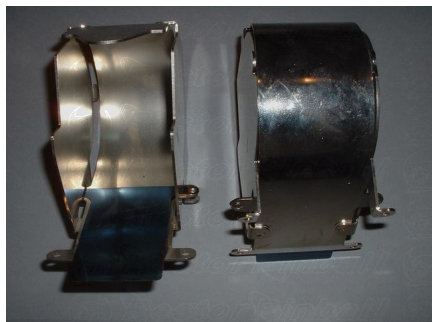

GTB - BIG HURT - Couloir

Note : Pas noté

Prix

45,00 €

Montant des Taxes 7,50 €

48 h

[Poser une question sur ce produit](#)

Fournisseurs [Restorpinball](#)

Description du produit

- Couloir accès Rampes
- Toujours martelé
- Changez le
- Pièce neuve d'origine GTB