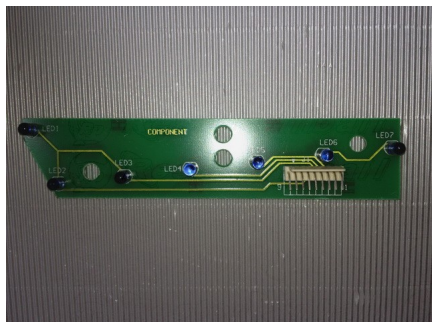

Celulle opto, Magasin à billes, Emetteur

Carte Opto Chargeur, magasin à billes, Emetteur

Note : Pas noté

Prix

22,00 €

Montant des Taxes 3,67 €

48 h
★★★★★

[Poser une question sur ce produit](#)

Fournisseurs [Restorpinball](#)

Description du produit

- Bloc optique pour magasin à billes
- Williams ou Bally
- Référence : 5768-14121-02 ou A-18617
- Émetteur

Lot de 1 pièce