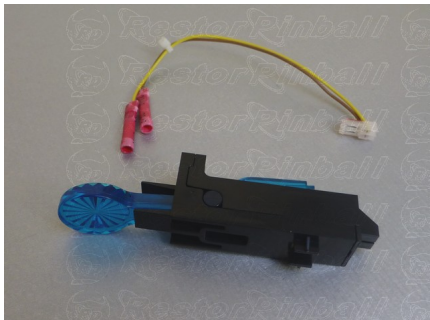

Ronde, Plate, Bleue

Montage Arrière, Cible Fixe Crystal Sega, Bleue plate

Note : Pas noté

Prix
20,00 €

Montant des Taxes 3,33 €

48 h
★★★★★

[Poser une question sur ce produit](#)

Fournisseurs [Restorpinball](#)

Description du produit

- Cible fixe, peut remplacer toutes les autres aussi grâce à un procédé innovant et cette cible est très fiable en terme de durée car les contact ne s'oxydent pas et il n'y a aucun réglage à prévoir
- Crystal
- Sega
- Montage arrière
- Ronde plate
- Bleue

Lot de 1 pièce