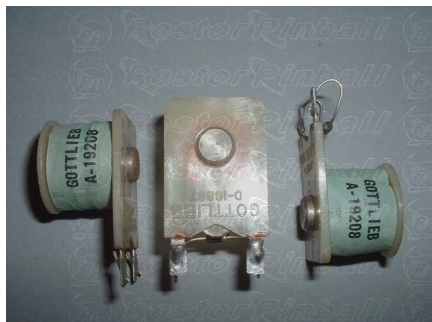

## Bobine Gottlieb A-19208

Bobine A 19208

Note : Pas noté

**Prix**

14,00 €

Montant des Taxes 2,33 €

**48 h**  
★★★★★

[Poser une question sur ce produit](#)

Fournisseurs [Restorpinball](#)

Description du produit

- Petite bobine pour relais ou accessoires spécifiques
- GTB A 19208

Lot de 1 bobine